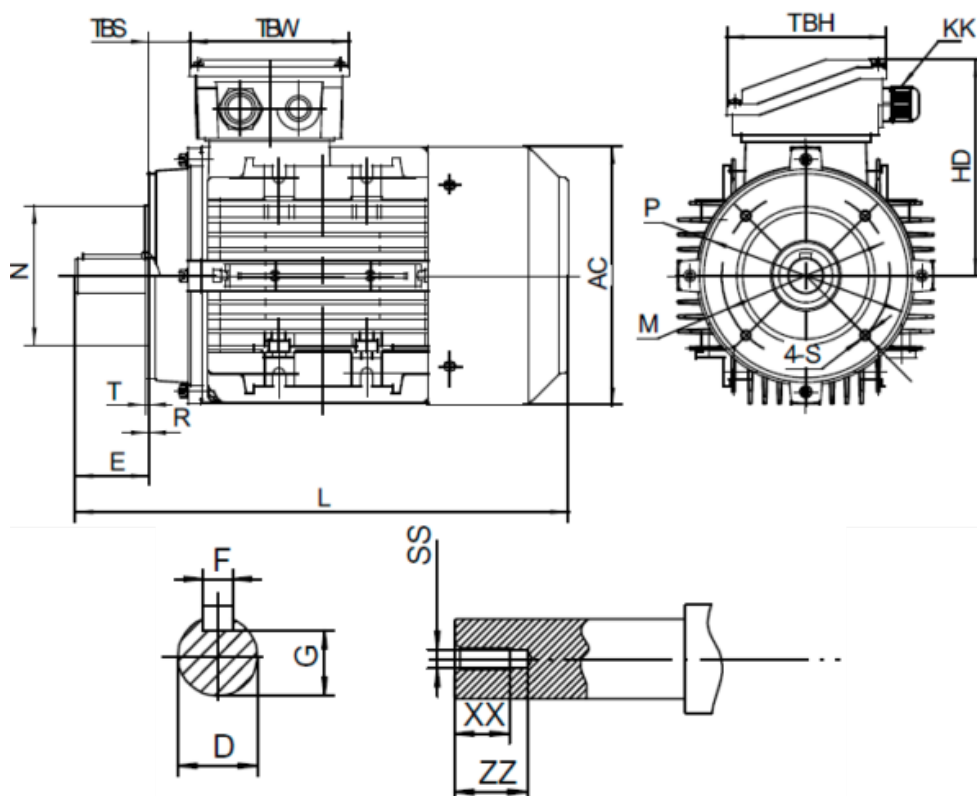

Varenummer: 2518001506150140

Beskrivelse: Kleedrive T3A 90L2-6 1.5kw 900 o/min UL/CSA
3x230/400V 50 HZ IP55 B14 Eff=81%

Mål

AA = 176	L = 313/338	TBH = 109
AC = Ø177	M = Ø115	TBS = 28.5
AD = 235	N = Ø95	TBW = 109
D = Ø24	P = Ø140	XX = 19
E = 50	R = 0	ZZ = 25
F = 8	S = M8	
G = 20	SS = M8	
HD = 145	T = 3	